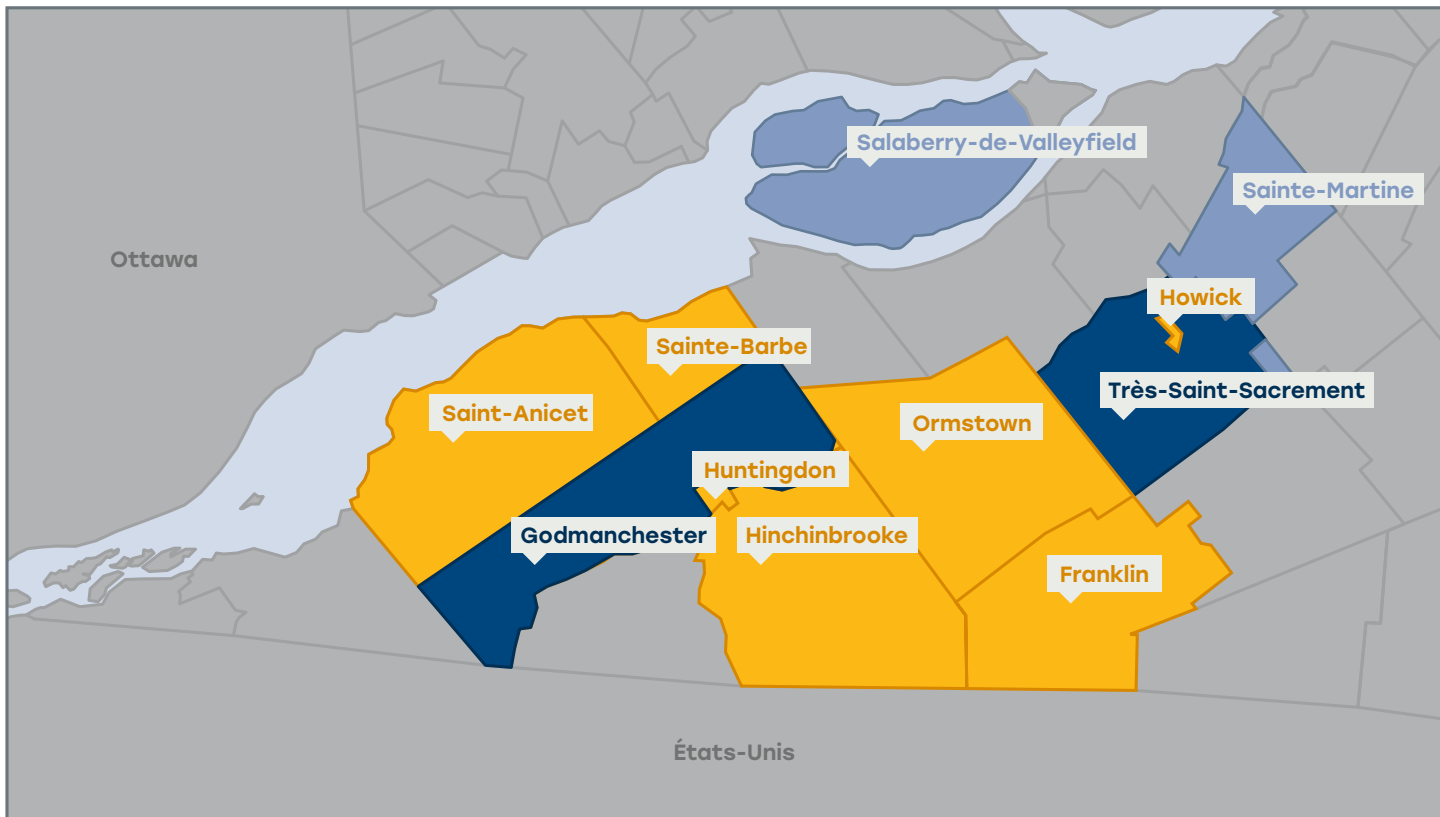

SPÉCIFICATIONS DE MARCHÉ

MRC du Haut-Saint-Laurent

Légende

Autobus et abribus / Municipalités desservies

Autobus / Municipalités desservies

Autobus / Municipalités visitées

MUNICIPALITÉS DESSERVIES

Franklin
Godmanchester
Hinchinbrooke
Howick
Huntingdon
Ormstown
Saint-Anicet
Sainte-Barbe
Très-Saint-Sacrement

MUNICIPALITÉS VISITÉES

Sainte-Martine
Salaberry-de-Valleyfield

FLOTTE

Minibus : 4
Abribus : 11

PRODUITS DISPONIBLES

Panobus côté 96" x 30" cadrés
Maquillage arrière
Abribus standard

POPULATION : 18 100

PASSAGES ANNUELS : 35 906