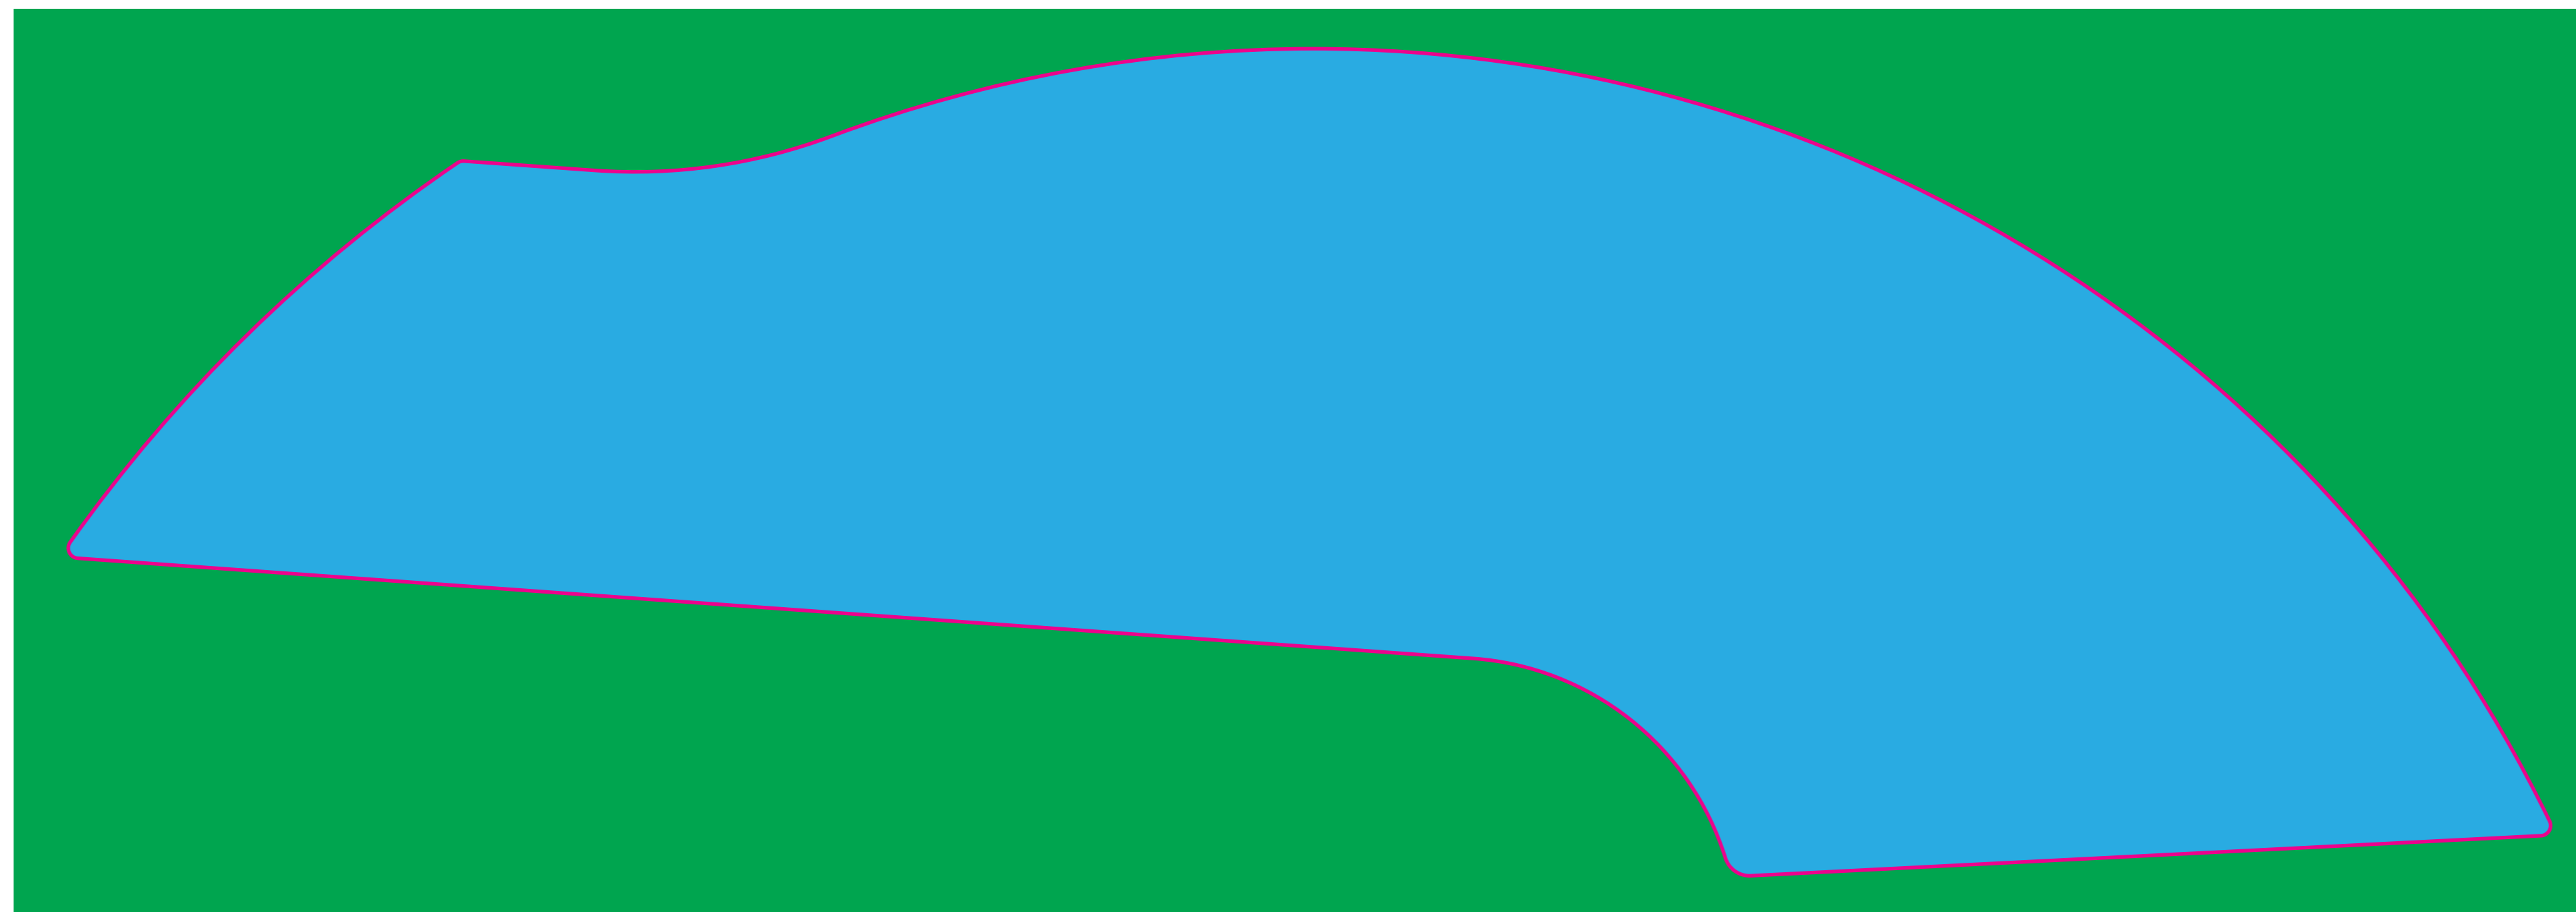

# GARDE-BOUE ARRIÈRE VÉLO STS - ACCÈS VÉLO

- CE TEMPLATE EST FAIT À 100% DU FORMAT FINAL À 150 DPI
- ZONE VISIBLE : ZONE BLEU 19,15" x 6,39"
- ZONE D'IMPRESSION : ZONE VERTE 20" x 7" (AVEC BLEED)
- IMAGI DOIT APROUVER LE VISUEL AVANT L'ENVOI DU DOCUMENT FINAL