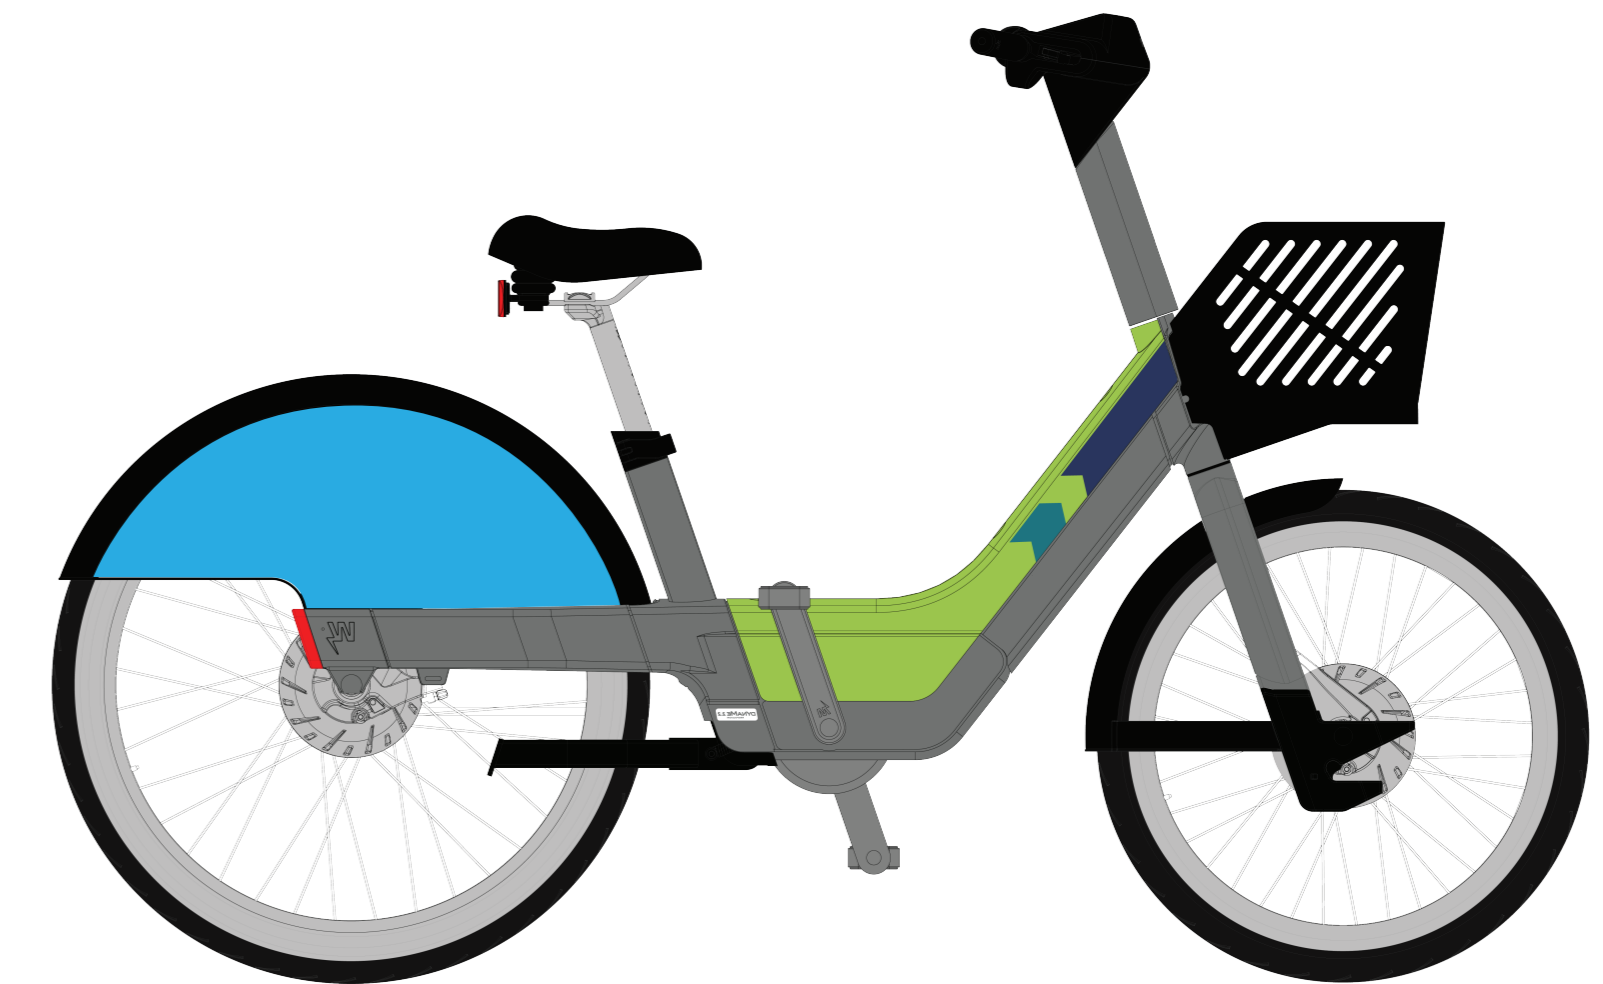

GARDE-BOUE ARRIÈRE VÉLO RÉGÎM

- CE TEMPLATE EST FAIT À 100% DU FORMAT FINAL À 100 DPI
- ZONE VISIBLE : ZONE BLEU 25,25" x 9,75"
- ZONE D'IMPRESSION : ZONE VERTE 28" x 12" (AVEC BLEED)
- MARGE DE SÉCURITÉ POINTILLÉ SANS TEXTE
- IMAGI DOIT APROUVER LE VISUEL AVANT L'ENVOI DU DOCUMENT FINAL