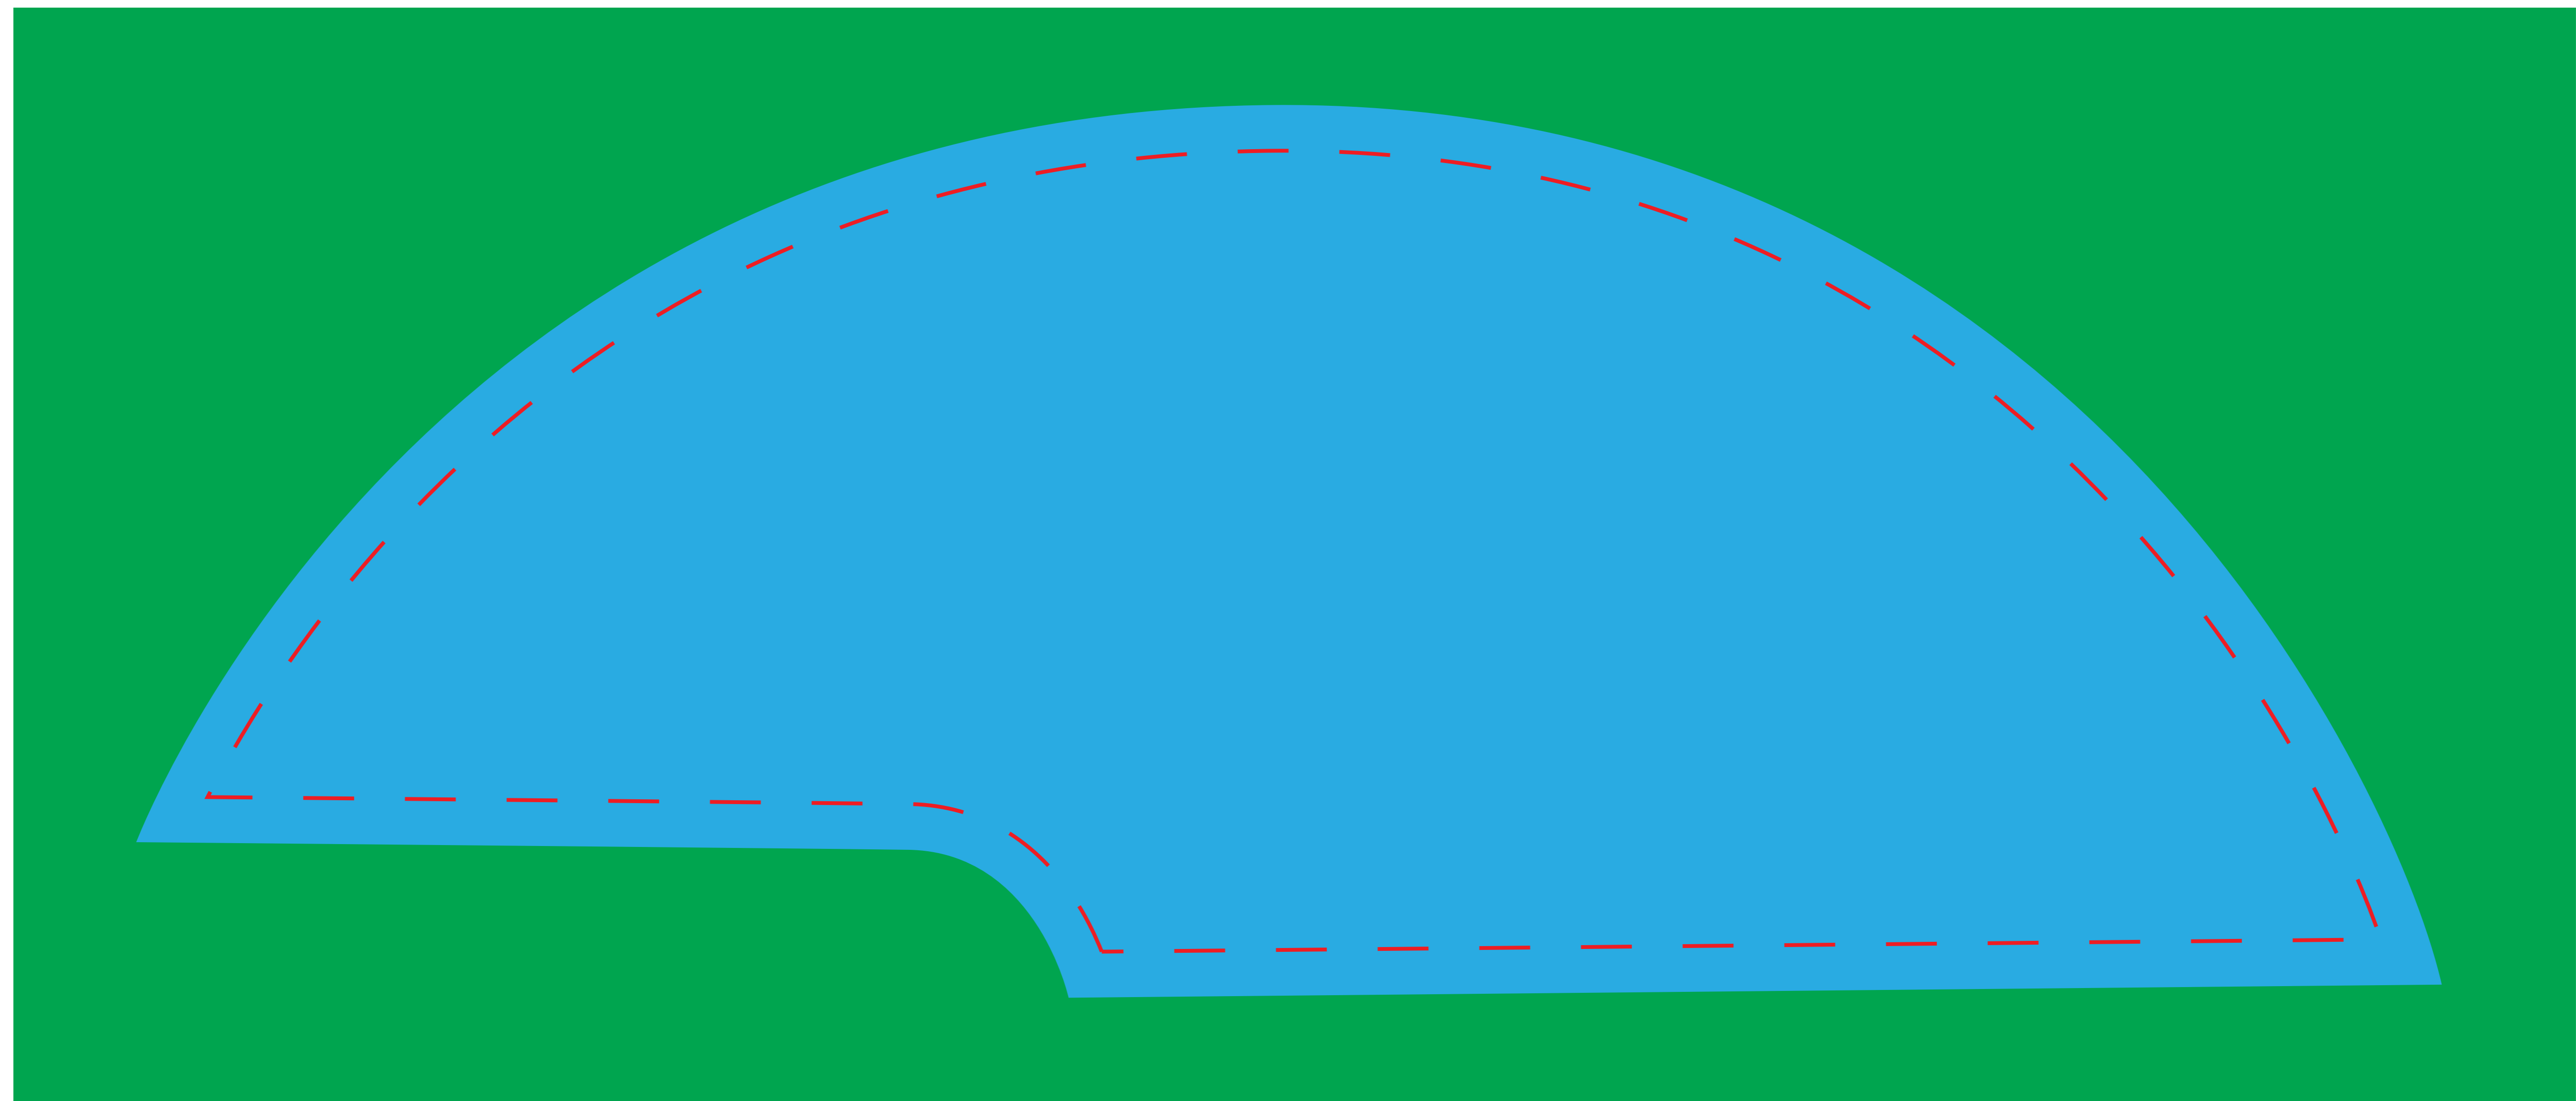

GARDE-BOUE ARRIÈRE VÉLO RÉGÎM

- CE TEMPLATE EST FAIT À 100% DU FORMAT FINAL À 100 DPI
- ZONE VISIBLE : ZONE BLEU 25,25" x 9,75"
- ZONE D'IMPRESSION : ZONE VERTE 28" x 12" (AVEC BLEED)
- MARGE DE SÉCURITÉ POINTILLÉ SANS TEXTE
- IMAGI DOIT APROUVER LE VISUEL AVANT L'ENVOI DU DOCUMENT FINAL