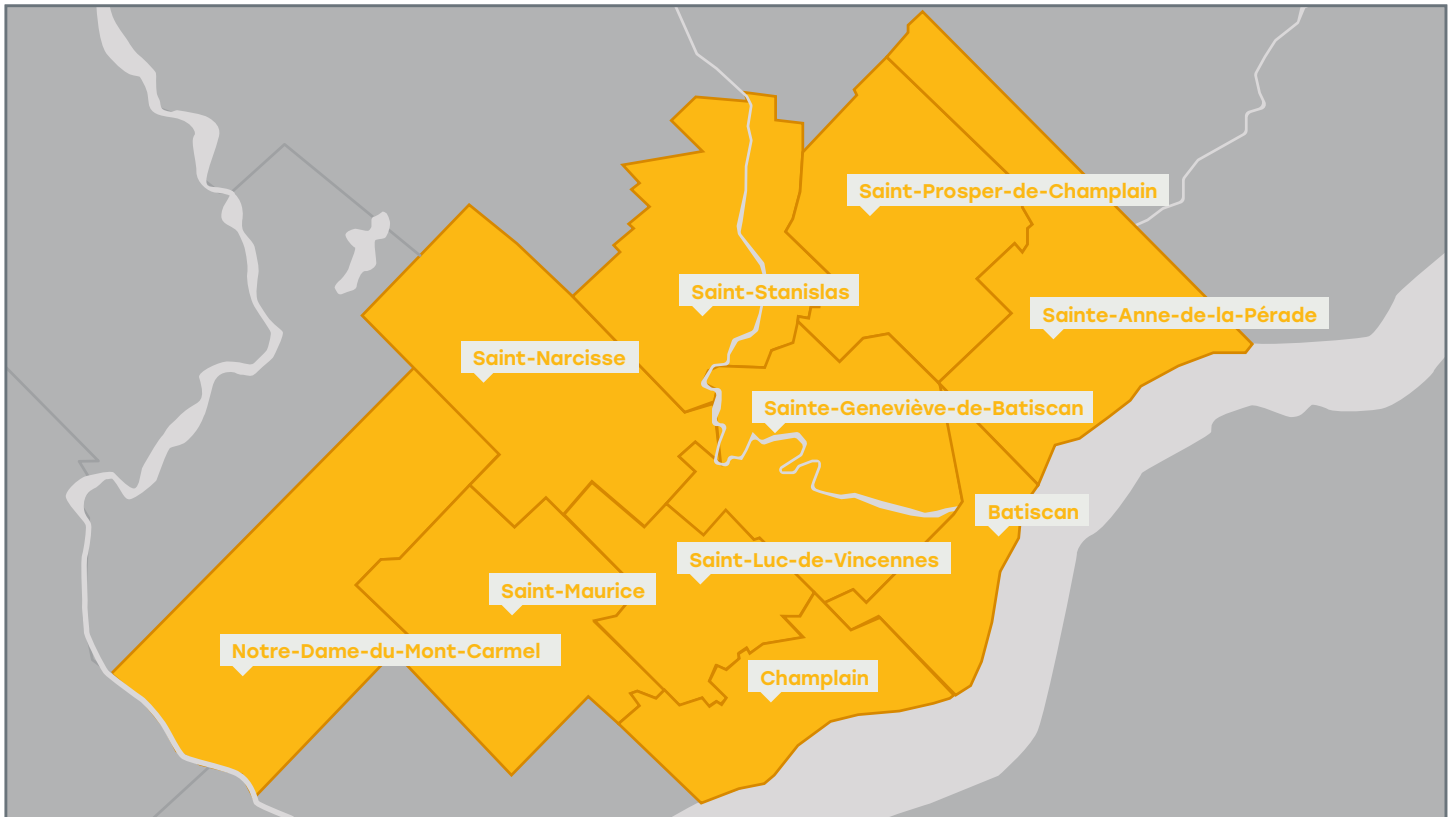

# MARKET SPECIFICATIONS

MRC des Chenaux

## MARKETS SERVED

- Batiscan
- Champlain
- Notre-Dame-du-Mont-Carmel
- Sainte-Anne-de-la-Pérade
- Sainte-Geneviève-de-Batiscan
- Saint-Luc-de-Vincennes
- Saint-Maurice
- Saint-Narcisse
- Saint-Prospér-de-Champlain
- Saint-Stanislas

## POPULATION: 19 911