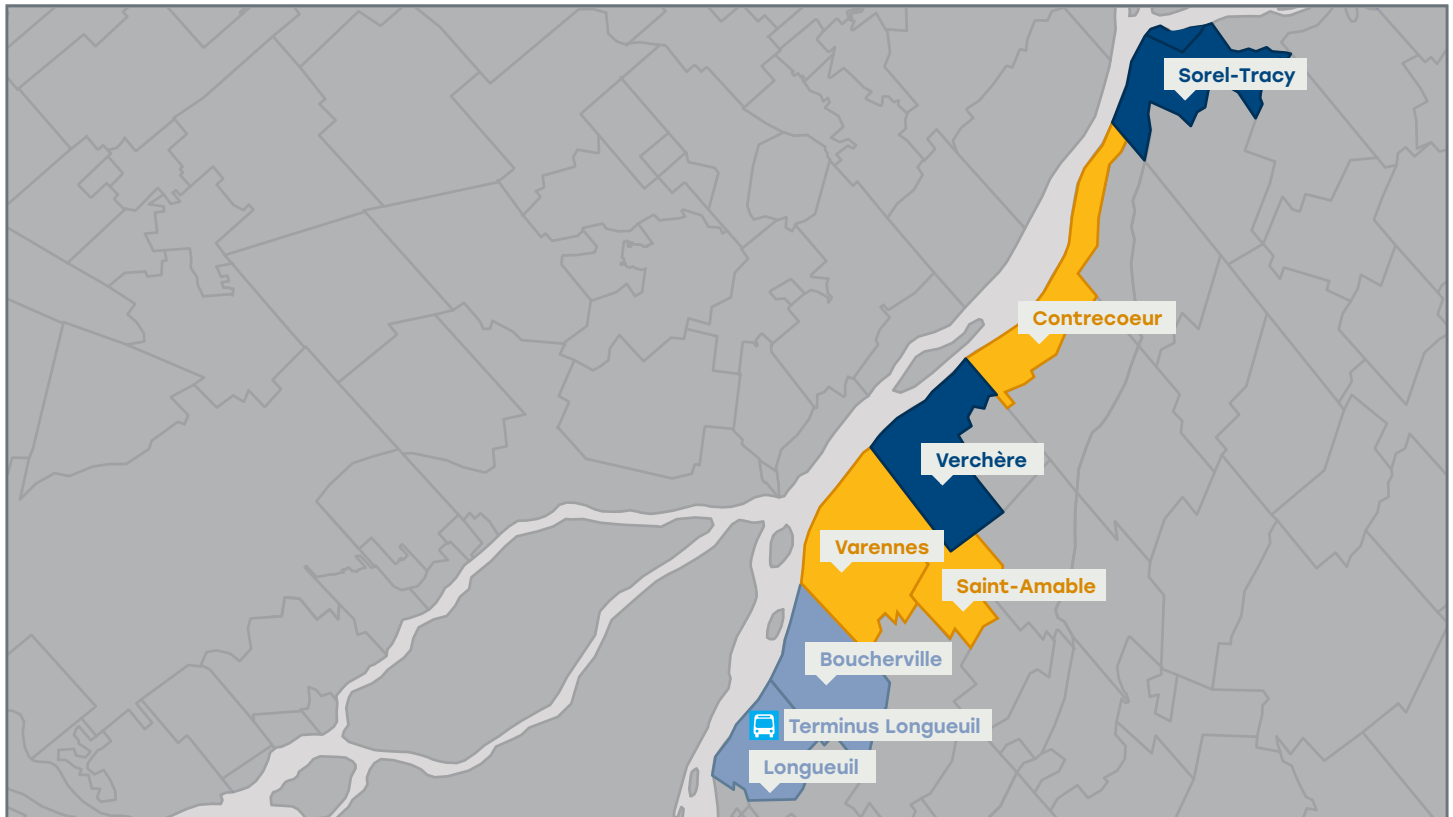

## MARKETS SERVED

- Contrecoeur
- Saint-Amable
- Saint-Joseph-de-Sorel
- Sorel-Tracy
- Varennes
- Verchères

## MARKETS VISITED

- Boucherville, Longueuil

## URBAN DESTINATION

- Longueuil Terminus

### Transit shelter total: 50

- Contrecoeur: 8
- Saint-Amable: 9
- Sorel: 2
- Varennes: 31