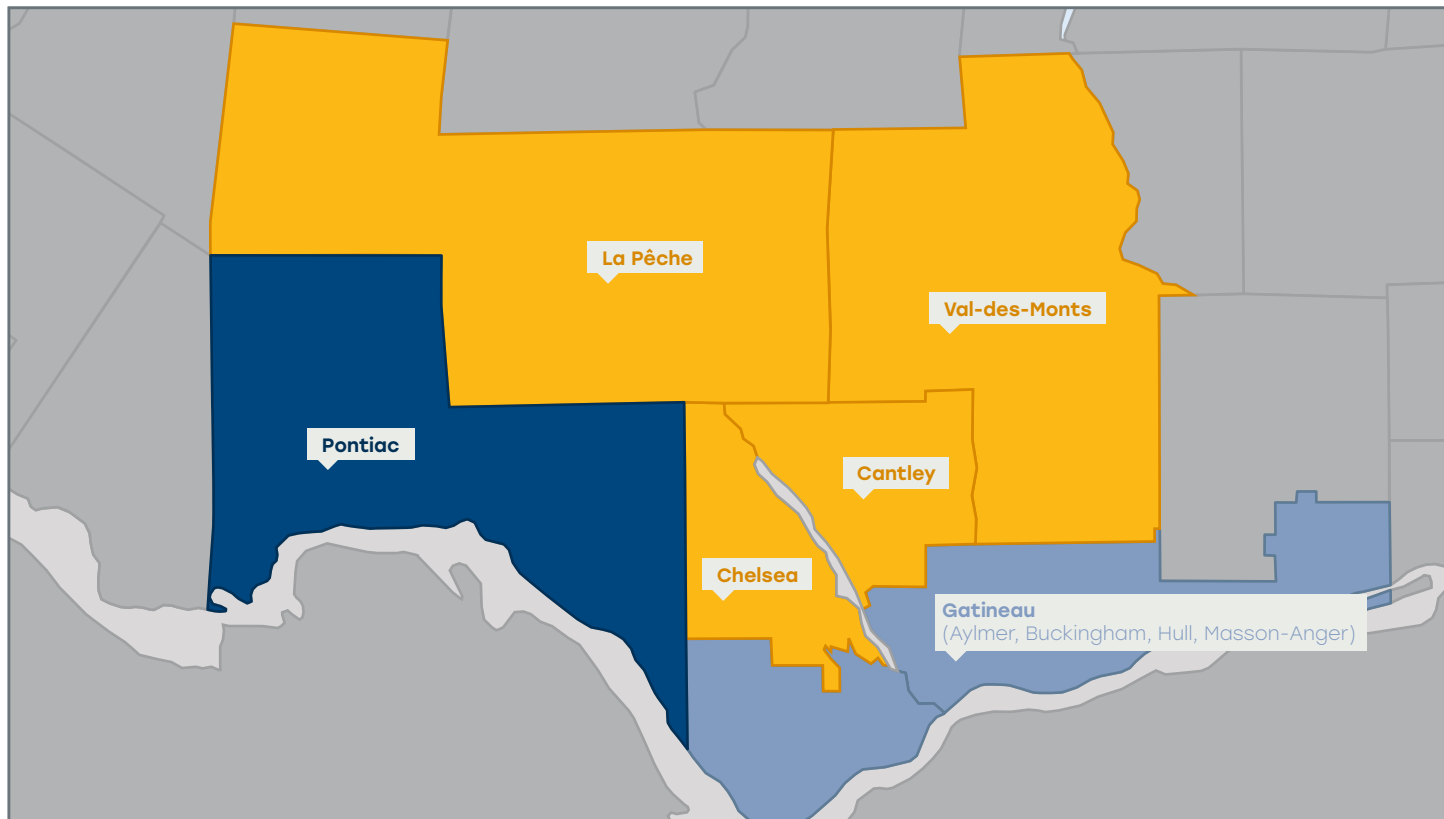

SPÉCIFICATIONS DE MARCHÉ

Transcollines

Légende

Autobus & abribus / Municipalités desservies

Autobus / Municipalités desservies

Autobus / Municipalités visitées

MUNICIPALITÉS DESSERVIES

Cantley
Chelsea
La Pêche
Pontiac
Val-des-Monts

MUNICIPALITÉS VISITÉES

Gatineau

FLOTTE

Minibus: 9
Urbain: 3
Atribus: 7

PRODUITS DISPONIBLES

Panobus côtés 139"x30" cadrés
Panobus arrières 70"x21" cadrés
Affiches intérieures standards et autocollantes
Maquillages (murales, superbuses, etc.)
Atribus standards

POPULATION: 45 864

PASSAGES ANNUELS: 185 000