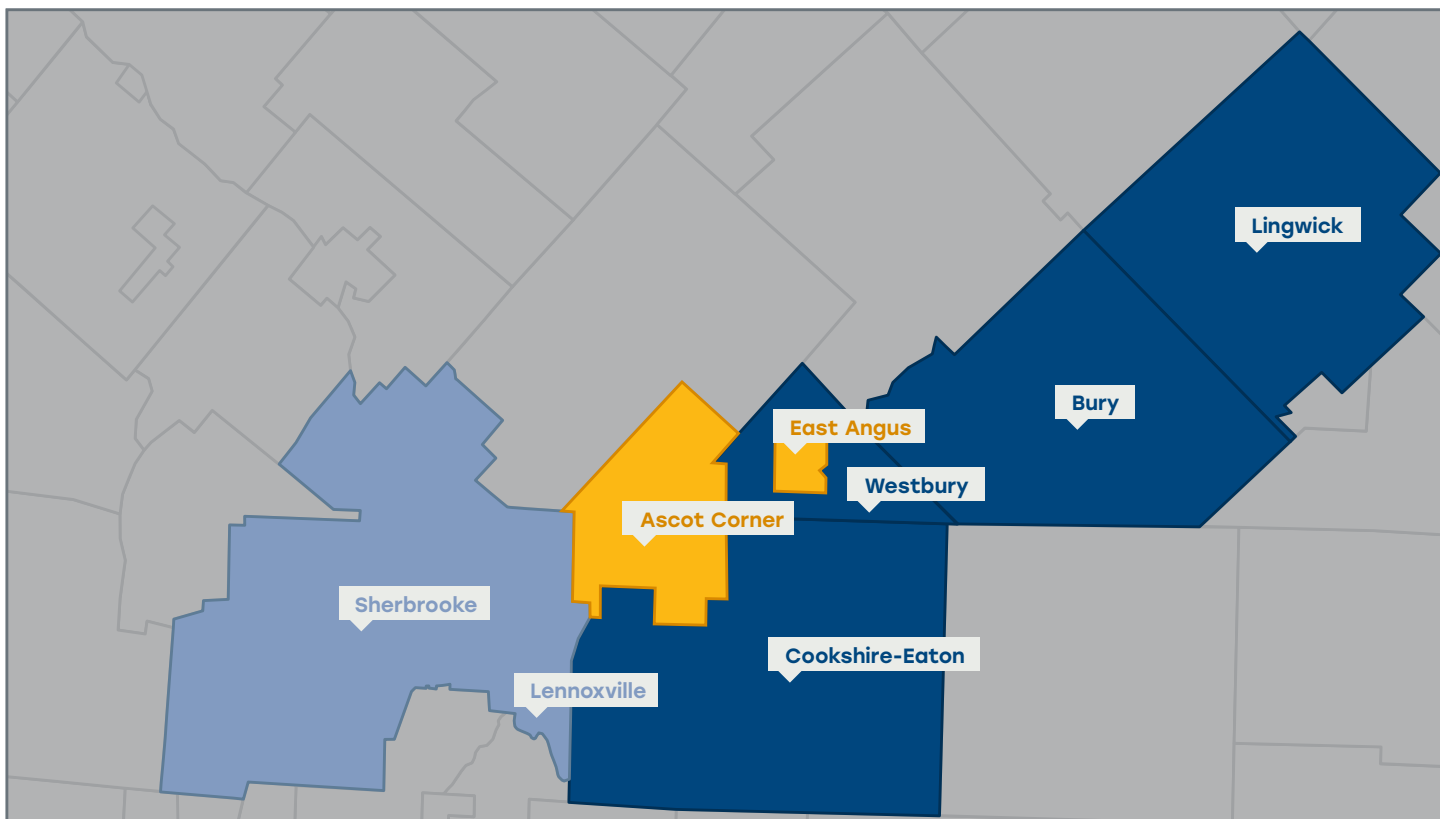

## Légende

Autobus & abibus / Municipalités desservies

Autobus / Municipalités desservies

Autobus / Municipalités visitées

## MUNICIPALITÉS DESSERVIES

Ascot Corner  
Bury  
Cookshire-Eaton  
East Angus  
Lingwick  
Westbury

## MUNICIPALITÉS VISITÉES

Sherbrooke  
Lennoxville

## POPULATION: 15 357