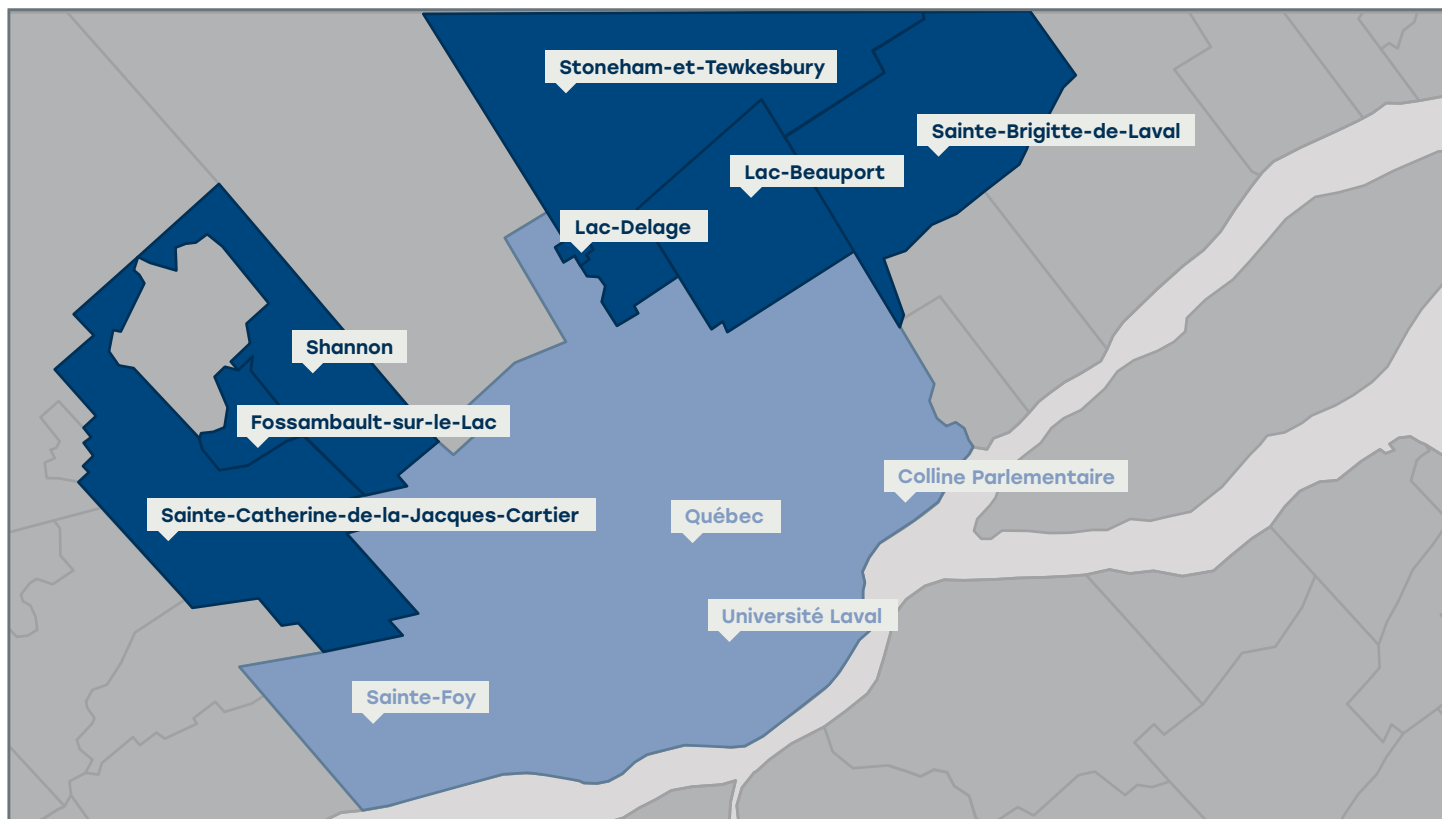

SPÉCIFICATIONS DE MARCHÉ

Transport collectif de la Jacques-Cartier

Légende

Autobus & abribus / Municipalités desservies

Autobus / Municipalités desservies

Autobus / Municipalités visitées

MUNICIPALITÉS DESSERVIES

Fossambault-sur-le-Lac
Lac-Beauport
Lac-Delage
Sainte-Brigitte-de-Laval
Sainte-Catherine-de-la-Jacques-Cartier
Stoneham-et-Tewkesbury
Shannon

MUNICIPALITÉS VISITÉES

Québec, Sainte-Foy

DESTINATIONS URBAINES

Colline Parlementaire
Université Laval

FLOTTE

Minibus: 5
Urbain: 4

PRODUITS DISPONIBLES

Panobus côtés 139" X 30" et 70" X 21" cadrés
Maquillages (murales, superbuses, etc.)

POPULATION : 43 151

PASSAGES ANNUELS : 55 000