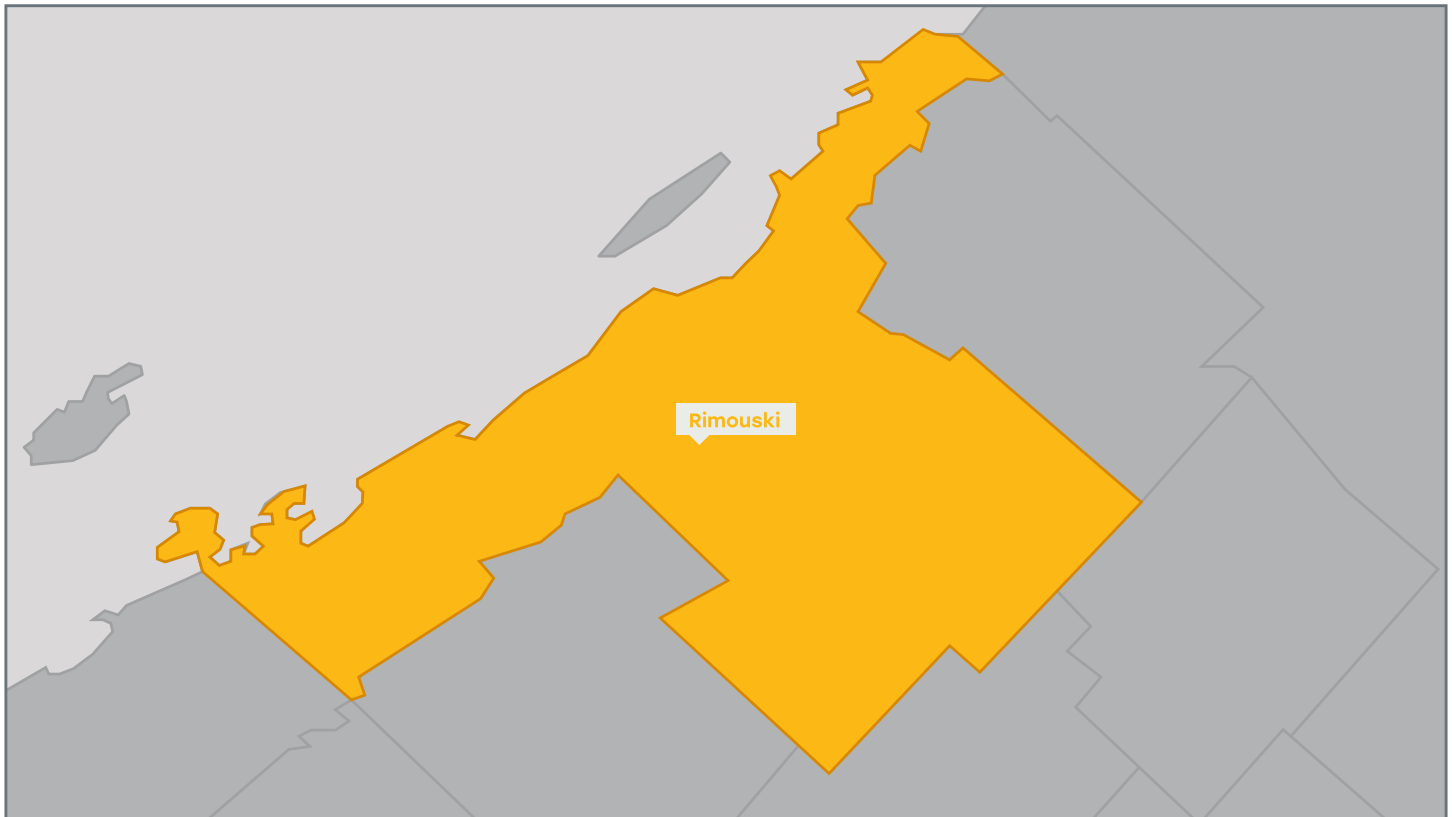

SPÉCIFICATIONS DE MARCHÉ

Rimouski

Légende

Autobus & abribus / Municipalités desservies

Autobus / Municipalités desservies

Autobus / Municipalités visitées

MUNICIPALITÉS DESSERVIES

Rimouski

FLOTTE

Minibus : 5
Atribus : 8

PRODUITS DISPONIBLES

Panobus côtés 70" X 21" cadrés
Maquillages (murales, superbus, etc.)
Atribus standards et non-standards

POPULATION : 49 886

PASSAGES ANNUELS : N/D