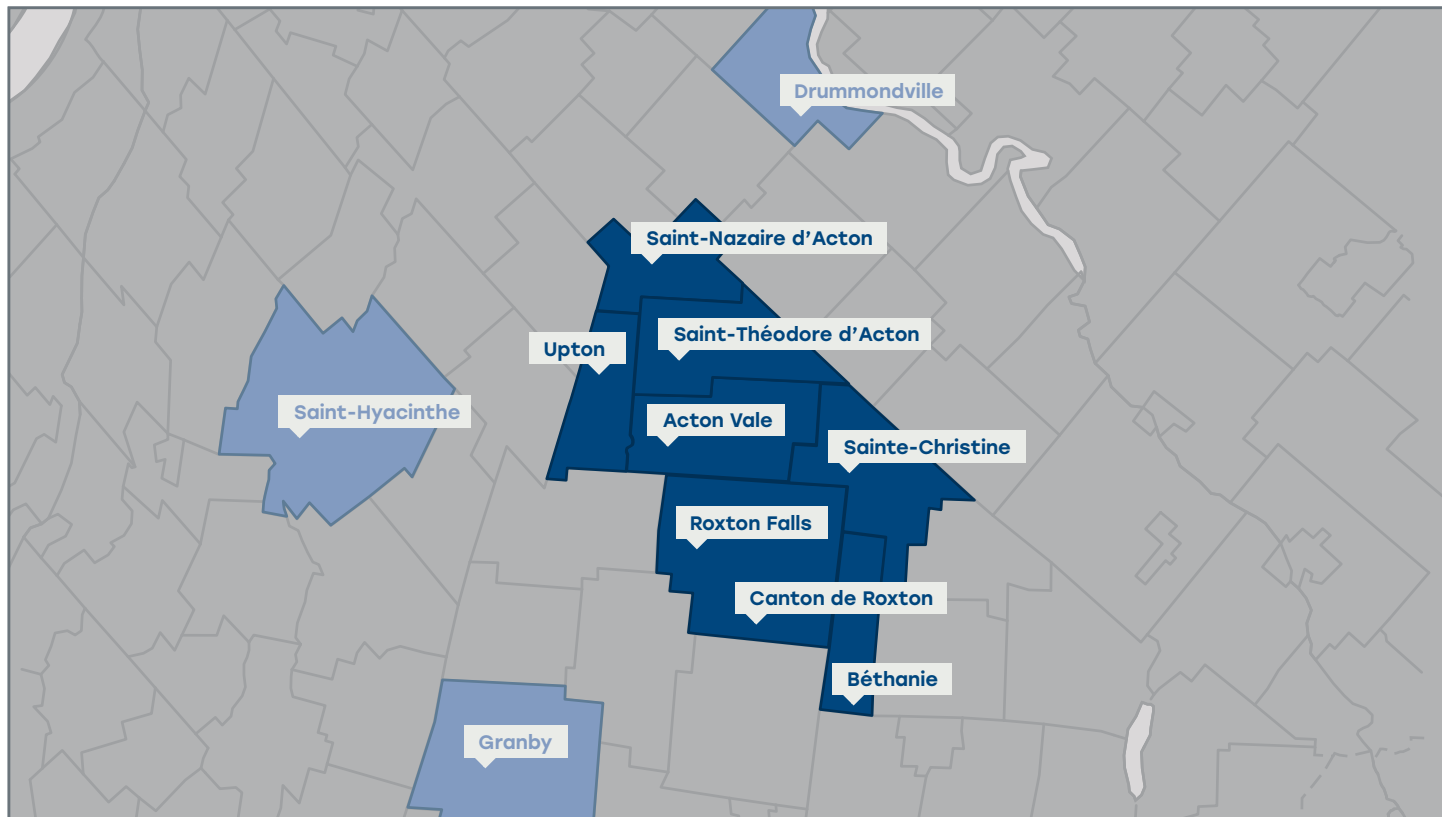

SPÉCIFICATIONS DE MARCHÉ

Omnibus région d'Acton

Légende

Autobus & abribus / Municipalités desservies

Autobus / Municipalités desservies

Autobus / Municipalités visitées

MUNICIPALITÉS DESSERVIES

Acton Vale
Béthanie
Canton de Roxton
Roxton Falls
Saint-Nazaire d'Acton
Saint-Théodore d'Acton
Sainte-Christine
Upton

MUNICIPALITÉS VISITÉES

Drummondville (transport occasionnel)
Granby (transport occasionnel)
Saint-Hyacinthe

FLOTTE

Adapté : 2

PRODUITS DISPONIBLES

Côtés et arrières non-standard en autocollant
Maquillages (murales, superbus, etc.)

POPULATION : 15 965

PASSAGES ANNUELS : 15 000