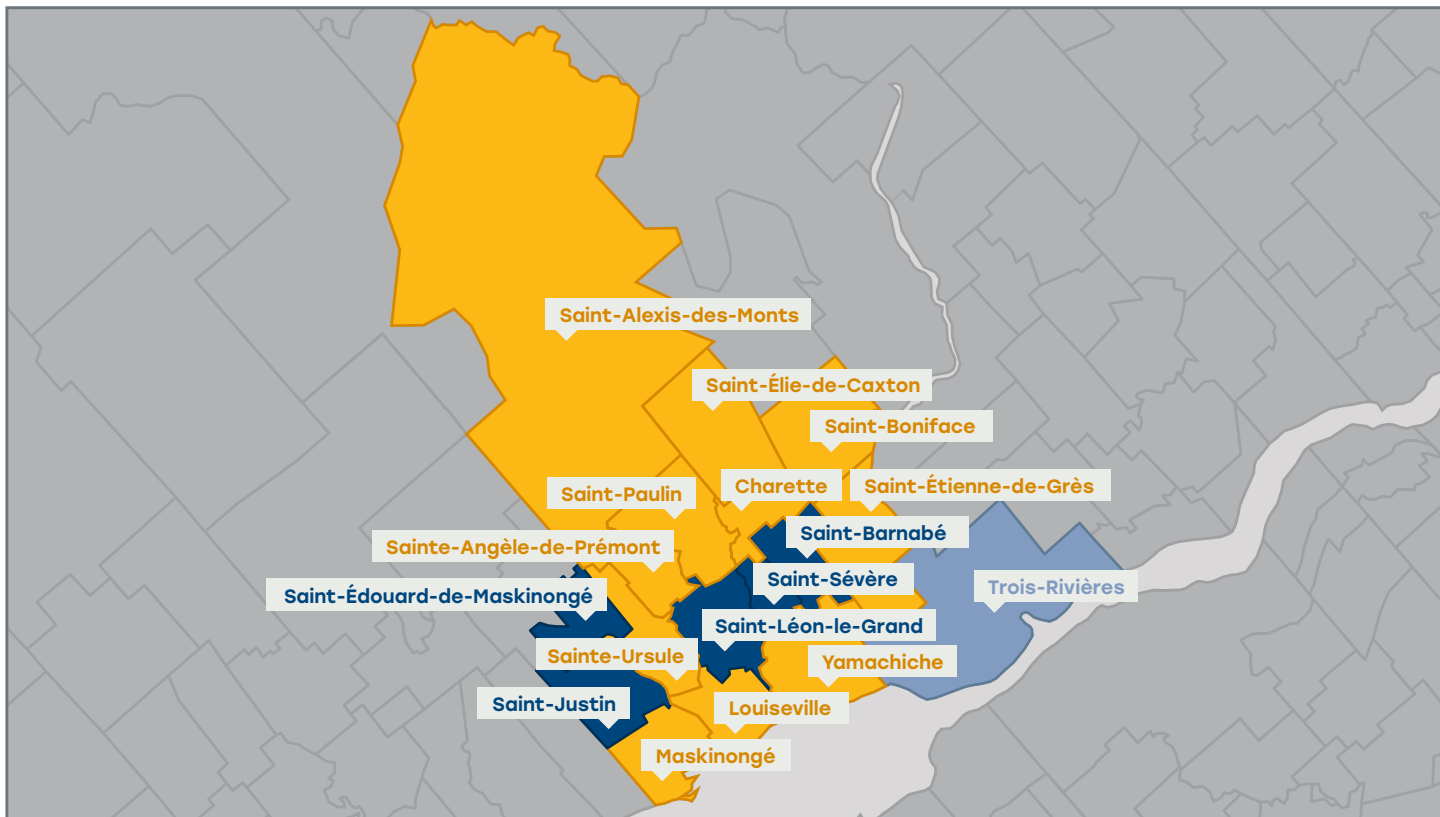

SPÉCIFICATIONS DE MARCHÉ

Transports Collectifs MRC Maskinongé

Légende

Autobus & abribus / Municipalités desservies

Autobus / Municipalités desservies

Autobus / Municipalités visitées

MUNICIPALITÉS DESSERVIES

Charette
Louiseville
Maskinongé
Saint-Alexis-des-Monts
Saint-Barnabé
Saint-Boniface
Saint-Édouard-de-Maskinongé
Saint-Élie-de-Caxton
Saint-Étienne-de-Grès
Saint-Justin
Saint-Léon-le-Grand
Saint-Paulin
Saint-Sévère
Sainte-Angèle-de-Prémont
Sainte-Ursule
Yamachiche

MUNICIPALITÉ VISITÉE

Trois-Rivières

FLOTTE

Minibus : 3
Abribus : 13

PRODUITS DISPONIBLES

Panobus côté 70" X 21" cadrés
Maquillages (murales, superbis, etc.)
Abribus
Abribus maquillé

POPULATION: 36 316

PASSAGES ANNUELS: 42 427