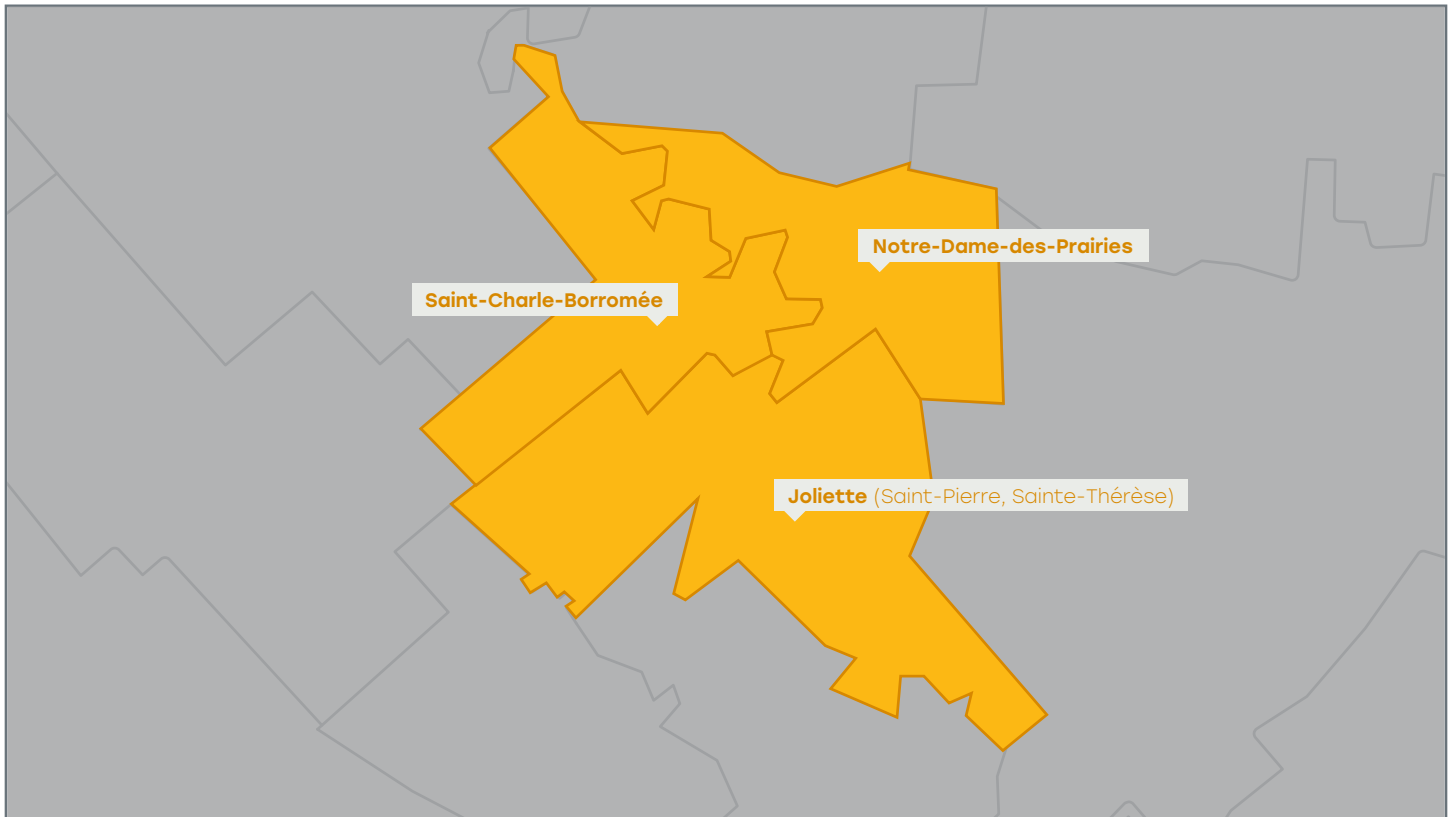

SPÉCIFICATIONS DE MARCHÉ

MRC de Joliette - secteur Joliette

Légende

Autobus & abribus / Municipalités desservies

Autobus / Municipalités desservies

Autobus / Municipalités visitées

MUNICIPALITÉS DESSERVIES

Joliette (Saint-Pierre, Sainte-Thérèse)
Notre-Dame-des-Prairies
Saint-Charles-Borromée

POPULATION : 45 750

PASSAGES ANNUELS : 133 600