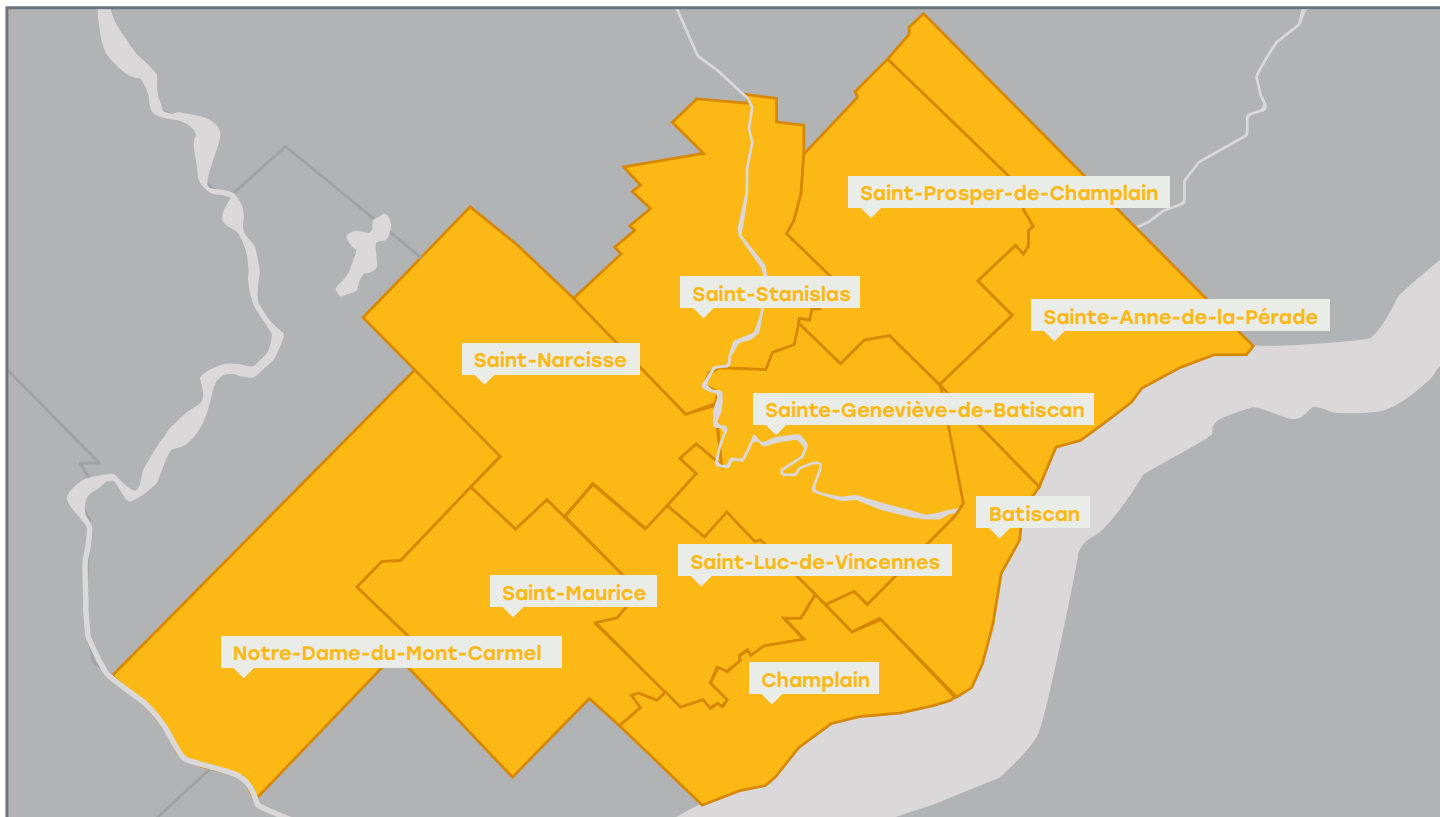

SPÉCIFICATIONS DE MARCHÉ

MRC des Chenaux

Légende

Autobus & abribus / Municipalités desservies

Autobus / Municipalités desservies

Autobus / Municipalités visitées

MUNICIPALITÉS DESSERVIES

Batiscan
Champlain
Notre-Dame-du-Mont-Carmel
Sainte-Anne-de-la-Pérade
Sainte-Geneviève-de-Batiscan
Saint-Luc-de-Vincennes
Saint-Maurice
Saint-Narcisse
Saint-Prospér-de-Champlain
Saint-Stanislas