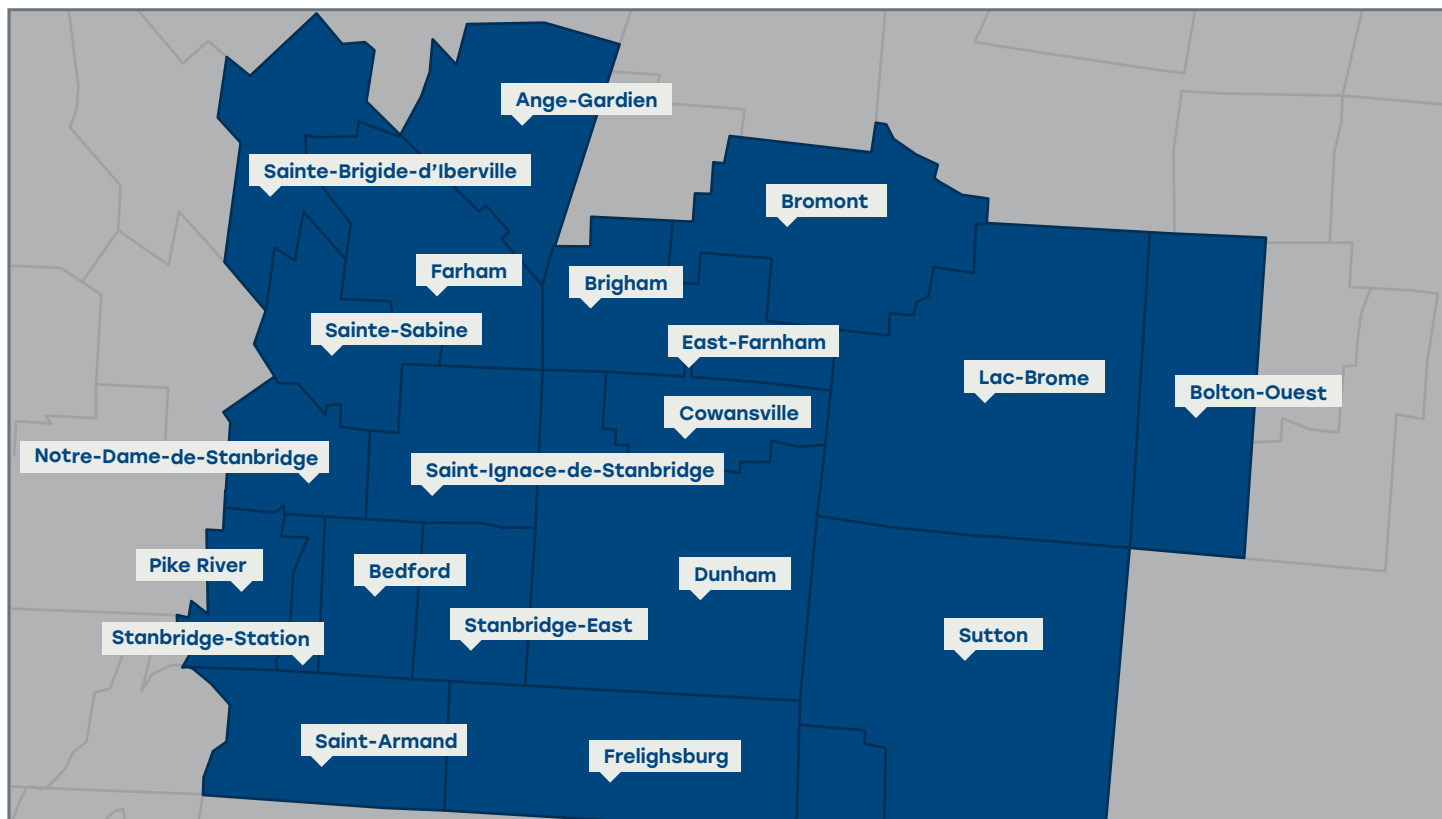

SPÉCIFICATIONS DE MARCHÉ

MRC Brome-Missisquoi

Légende

Autobus & abribus / Municipalités desservies

Autobus / Municipalités desservies

Autobus / Municipalités visitées

MUNICIPALITÉS DESSERVIES

Abercorn
Ange-Gardien
Bedford
Brigham
Bolton-Ouest
Bromont
Cowansville
Dunham
East-Farnham
Farnham
Frelighsburg
Lac-Brome
Notre-Dame-de-Stanbridge
Pike River
Saint-Armand
Sainte-Brigide-d'Iberville
Sainte-Sabine
Saint-Ignace-de-Stanbridge
Stanbridge-East
Stanbridge-Station
Sutton

FLOTTE

Adapté: 6

PRODUITS DISPONIBLES

Panobus côtés 120,5" X 26" cadrés
Maquillages (murales, superbus, etc.)

POPULATION: 63 156

PASSAGES ANNUELS: 33 000