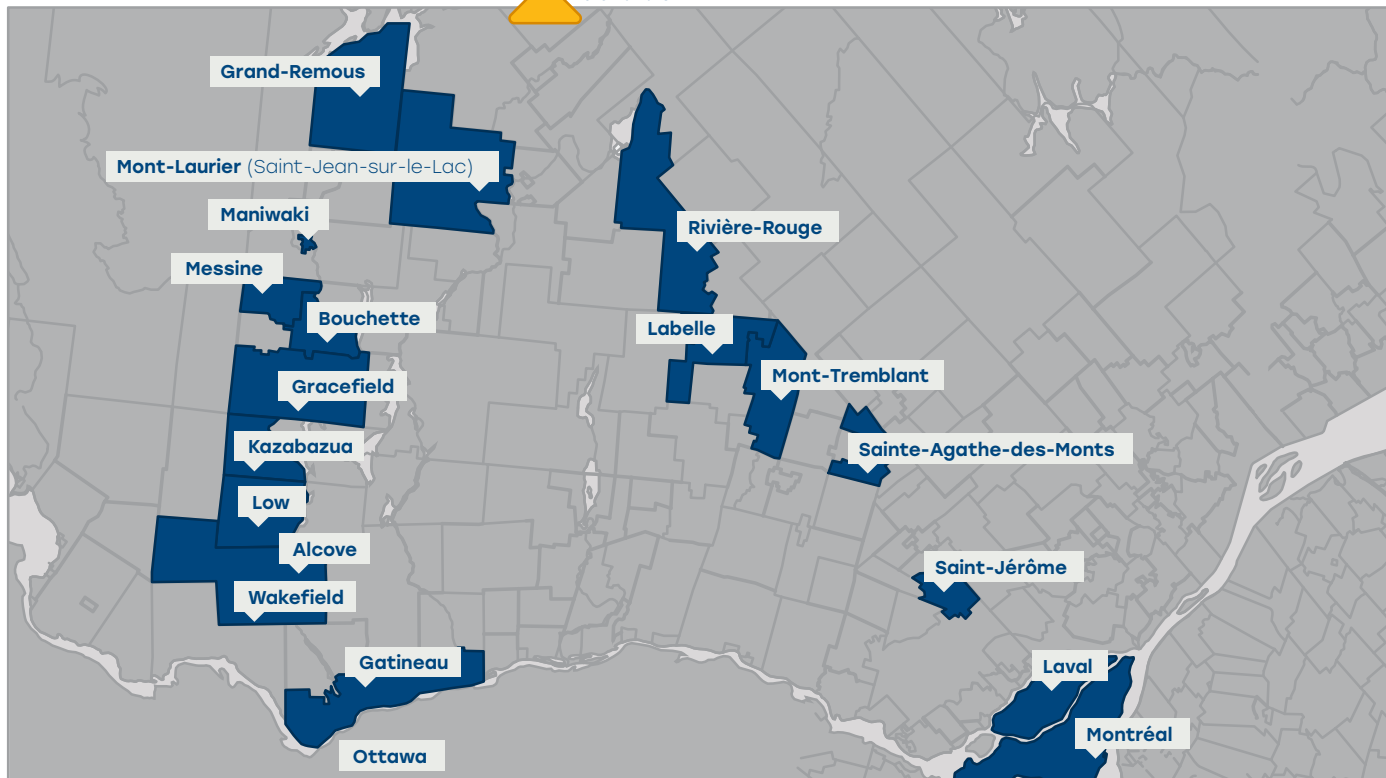

Légende

Autobus & abribus / Municipalités desservies

Autobus / Municipalités desservies

Autobus / Municipalités visitées