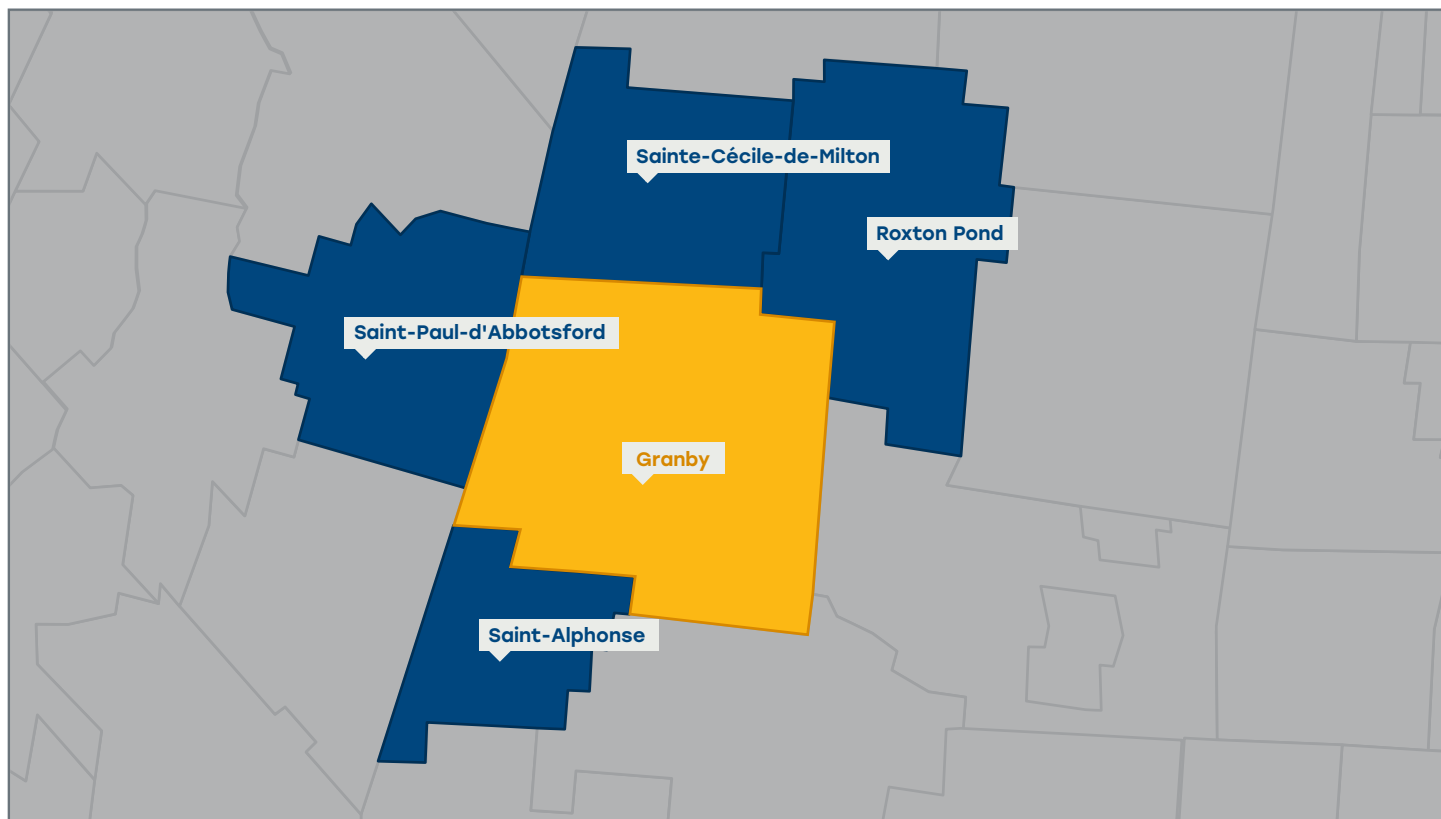

SPÉCIFICATIONS DE MARCHÉ

Transport Urbain Granby / Ami-bus inc.

Légende

Autobus & abribus / Municipalités desservies

Autobus / Municipalités desservies

Autobus / Municipalités visitées

MUNICIPALITÉS DESSERVIES

Granby
Roxton Pond
Saint-Alphonse
Sainte-Cécile-de-Milton
Saint-Paul-d'Abbotsford

FLOTTE

Adapté : 6
Minibus : 6
Abribus Granby : 21

PRODUITS DISPONIBLES

Côtés et arrières non-standards en autocollant
Affiches intérieures autocollantes
Maquillages (murales, superbuses, etc.)
Abribus standards et non-standards

POPULATION : 81 934

PASSAGES ANNUELS : 28 000