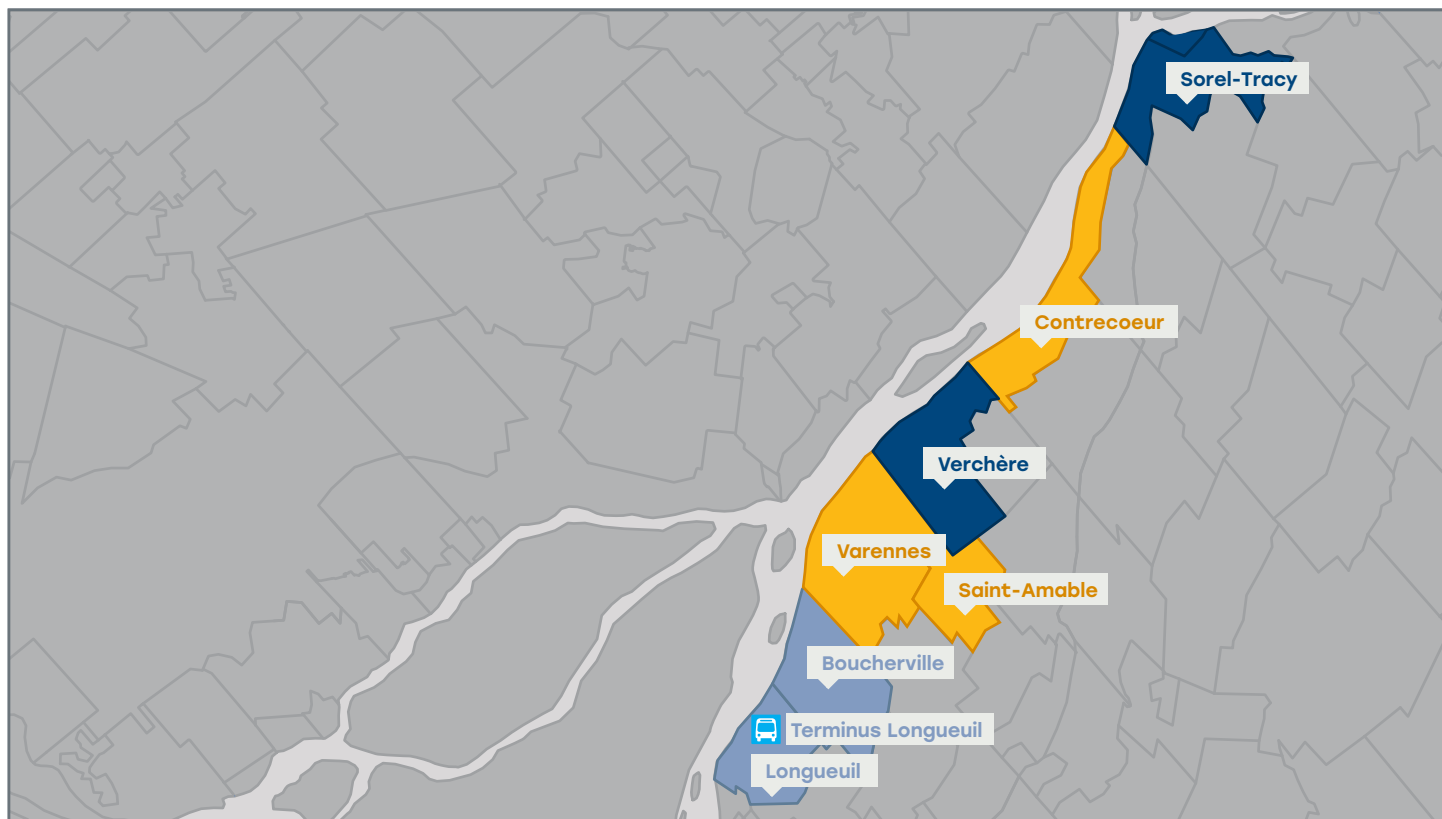

SPÉCIFICATIONS DE MARCHÉ

exo Sorel-Varenes

Légende

Autobus & abribus / Municipalités desservies

Autobus / Municipalités desservies

Autobus / Municipalités visitées

MUNICIPALITÉS DESSERVIES

Contrecoeur
Saint-Amable
Saint-Joseph-de-Sorel
Sorel-Tracy
Varenes
Verchères

MUNICIPALITÉS VISITÉES

Boucherville, Longueuil

DESTINATIONS URBAINES

Terminus Longueuil

FLOTTE

Coach: 10
Minibus: 4
Urbain: 18
Midibus: 2

Abribus total: 53

Contrecoeur: 2
Saint-Amable: 9
Sorel: 14
Varenes: 23

POPULATION: 80 085

PASSAGES ANNUELS: 1 163 073