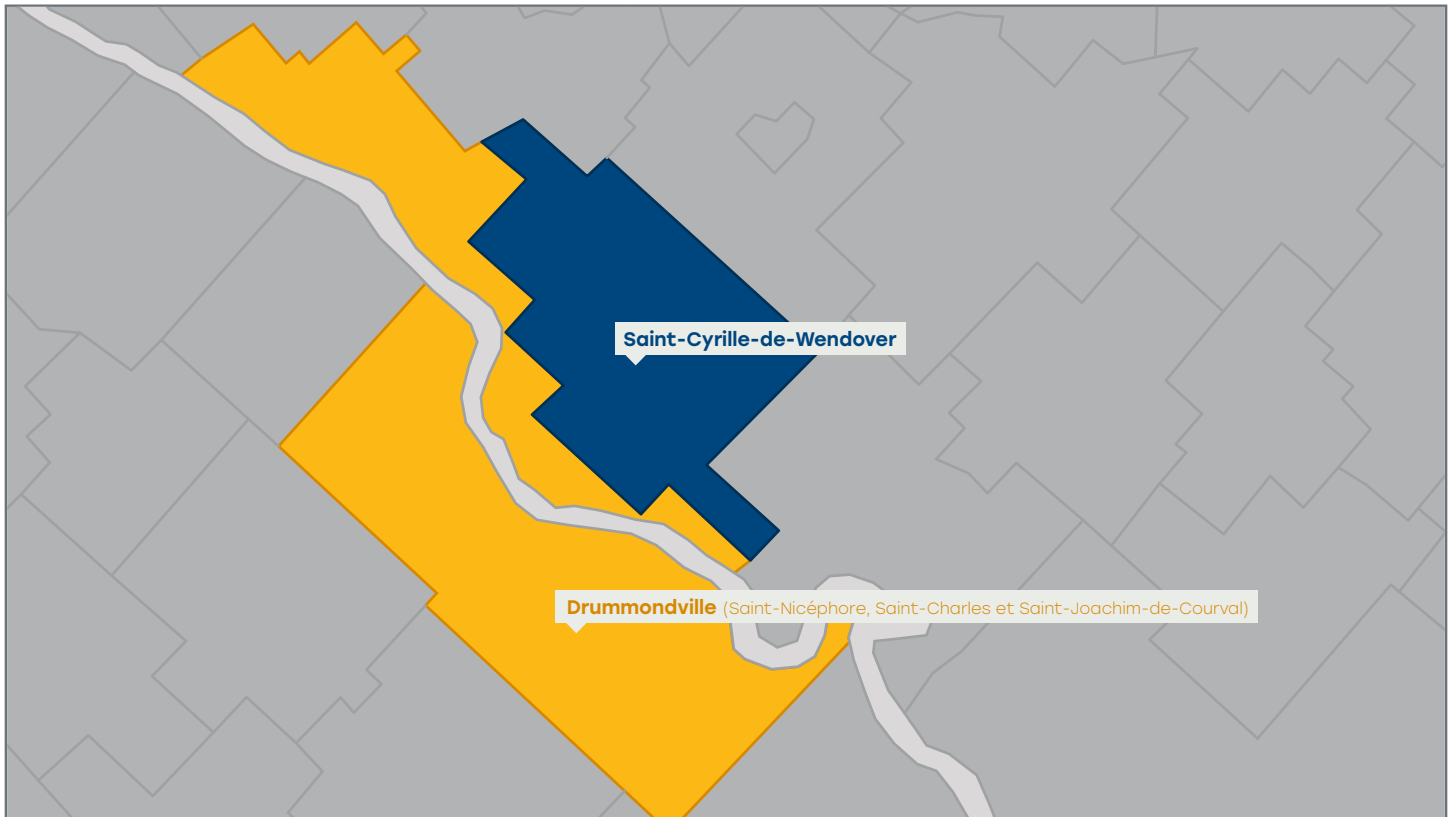

SPÉCIFICATIONS DE MARCHÉ

CT Ville de Drummondville / Transport Diligence

Légende

Autobus & abribus / Municipalités desservies

Autobus / Municipalités desservies

Autobus / Municipalités visitées

MUNICIPALITÉS DESSERVIES

Drummondville (Saint-Nicéphore, Saint-Charles et Saint-Joachim-de-Courval)
Saint-Cyrille-de-Wendover

FLOTTE

Minibus : 11
Adapté : 4
Atribus : 38

PRODUITS DISPONIBLES

Panobus côtés 96" X 30" cadrés
Côtés et arrières non-standards en autocollant
Affiches intérieures autocollantes
Maquillages (murales, superbuses, etc.)
Atribus standards (incl. rétroéclairés) et non-standards

POPULATION : 83 878

PASSAGES ANNUELS : 347 626