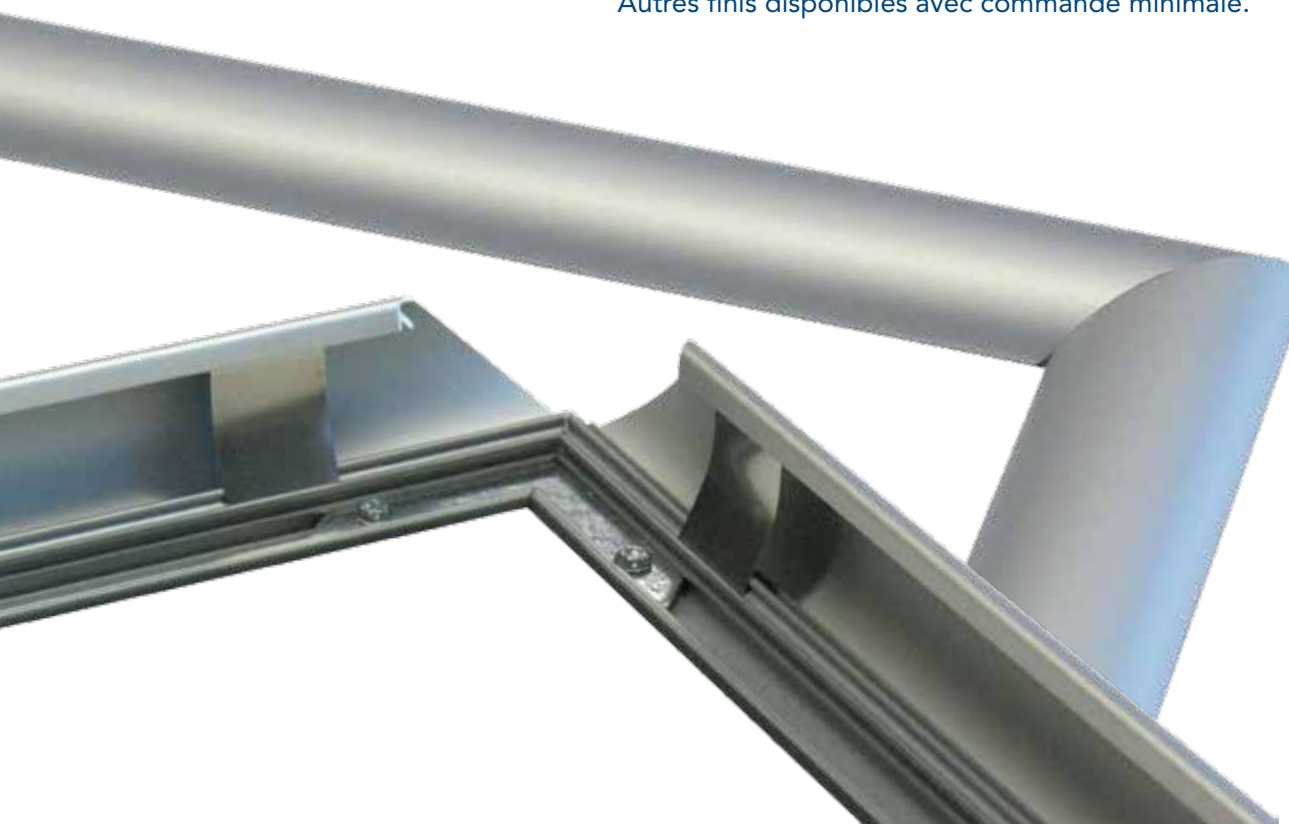

Finitions standards

Naturel, anodisé clair, noir.
Autres finis disponibles avec commande minimale.

imagi

AFFICHAGE

imagiaffichage.com