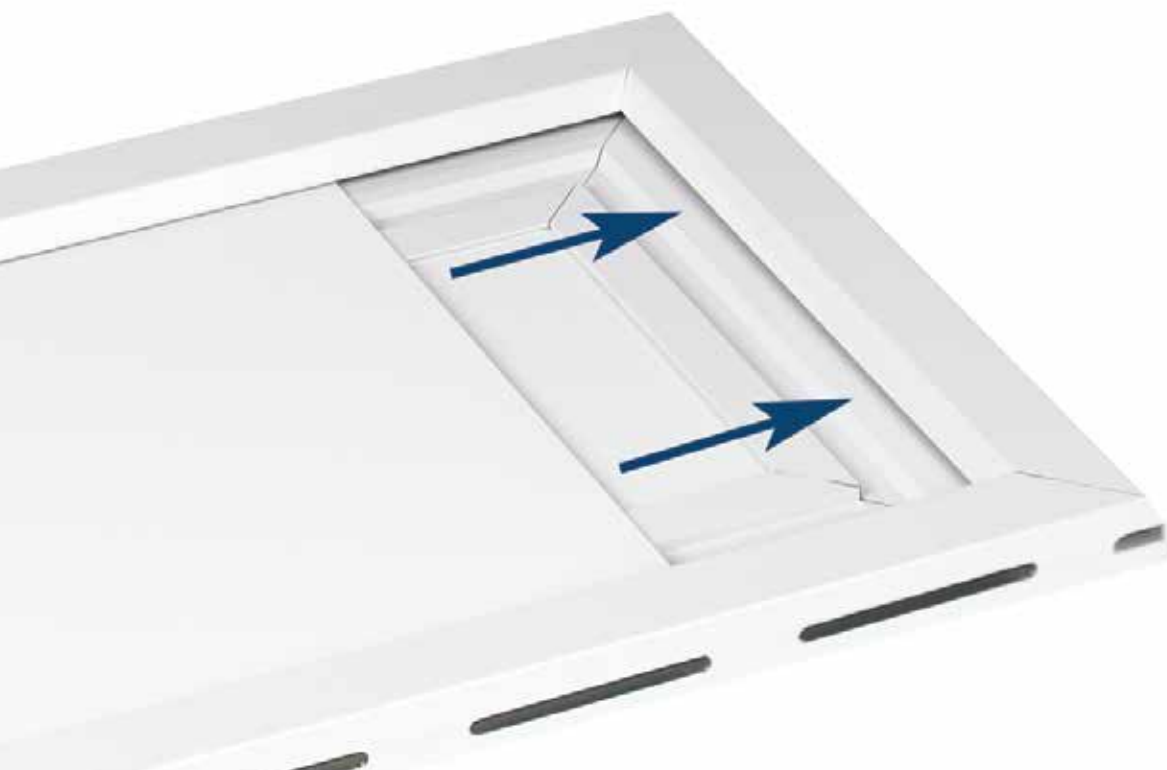

Finition standard

Blanc

imagi

AFFICHAGE

imagiaffichage.com